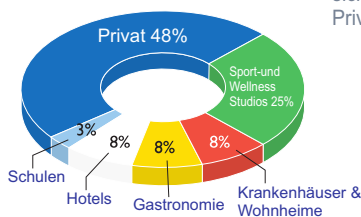

Hydration / Wasser ist lebensnotwendig

Water VitalCharge

Der Water Vital Charge macht's möglich. Durch die Veredelung wird das Wasser schneller verarbeitet und speichert mehr Energie.

Optimale Wasseraufnahme hat nur Vorteile

1. Wasser ist der Hauptbestandteil unseres Blutes, welches wiederum für den Transport von Sauerstoff, Nährstoffen und Abbauprodukten sorgt.
2. Wasser reguliert die Körpertemperatur. Über die Schweißproduktion und Verdunstung vermeidet unser Körper eine Überhitzung. Das Blut wird dazu in unserer Haut abgekühlt und sorgt auf seinem Weg durch den Körper für einen Temperaturengleich auch im Inneren.
3. Wasser hilft unsere Gelenke zu schmieren.
4. Wasser hilft empfindliche Körperorgane abzupolstern und zu schützen.

Aus diesem Grund: Ist die richtige Wasserzufuhr sehr wichtig, denn sie wirkt sich positiv auf unsere Produktivität aus.

Wissenschaftliche Studien haben gezeigt, dass eine optimale Wasseraufnahme unsere mentale Gesundheit verbessert und sich förderlich auf unsere kognitiven Funktionen und Produktivität auswirkt.

Der **Water Vital Charge** ist genau auf diese Problematik ausgerichtet und macht es möglich, dass wir eine Befriedigung des Durstgefühls schneller erreicht wird. Da unser Körper sehr gut auf behandeltes Wasser reagiert, wird dadurch problemlos 1,5 Liter Wasser täglich aufgenommen.

Einsatzbereiche

Die Einsatzbereiche sind verschieden, wobei sich eine steigende Tendenz in den Bereichen Privathaushalt, Fitness und Wellness abzeichnet.